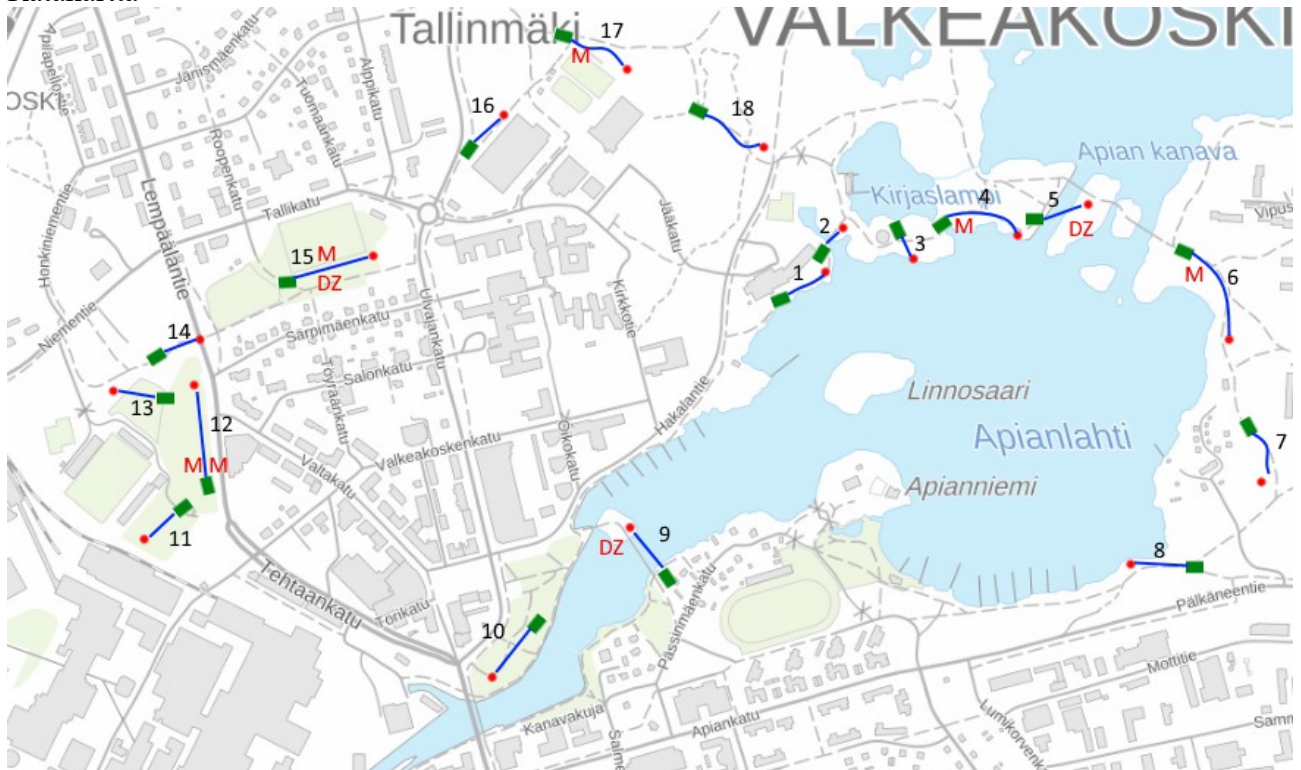

Ratakartta

Kilpailukeskus Hotelli Waltikka

Väylä 1 pituus 91m par 3

Väylä 2 pituus 70m par 3

Väylä 3 pituus 67m par 3

Väylä 4 pituus 120m par 4, Mando joka on kierrettävä vasemmalta

Väylä 5 pituus 82m par 3, Veden ylitys matka n. 40 m voi heittää avauksen myös suoraan Drop Zonelta + 1 rangaistusheitto.

Väylä 6 pituus 170m par 4, Mando joka on kierrettävä vasemmalta

Väylä 7 pituus 90m par 3

Väylä 8 pituus 95m par 3

Väylä 9 pituus 74m par 3, Veden ylitys matka n. 65 m voi heittää avauksen myös suoraan Drop Zonelta + 1 rangaistusheitto.

Väylä 10 pituus 88m par 3

Väylä 11 pituus 72m par 3

Väylä 12 pituus 135m par 4, alussa tupla Mando ja DropZone mandojen välissä. Oikealla puolella aita OB alueen rajana.

Väylä 13 pituus 85m par 3, Asfaltti alue OB aluetta väylän vasemmalla puolella.

Väylä 14 pituus 64m par 3, Kori jalankulku tunnelissa.

Väylä 15 pituus 105m par 3, Mando kierto oikealta DropZone Mandon vieressä. Jalkapallokenttä OB aluetta.

Väylä 16 pituus 91m par 3, Aitaus korialueen lähellä vasemmalla OB aluetta